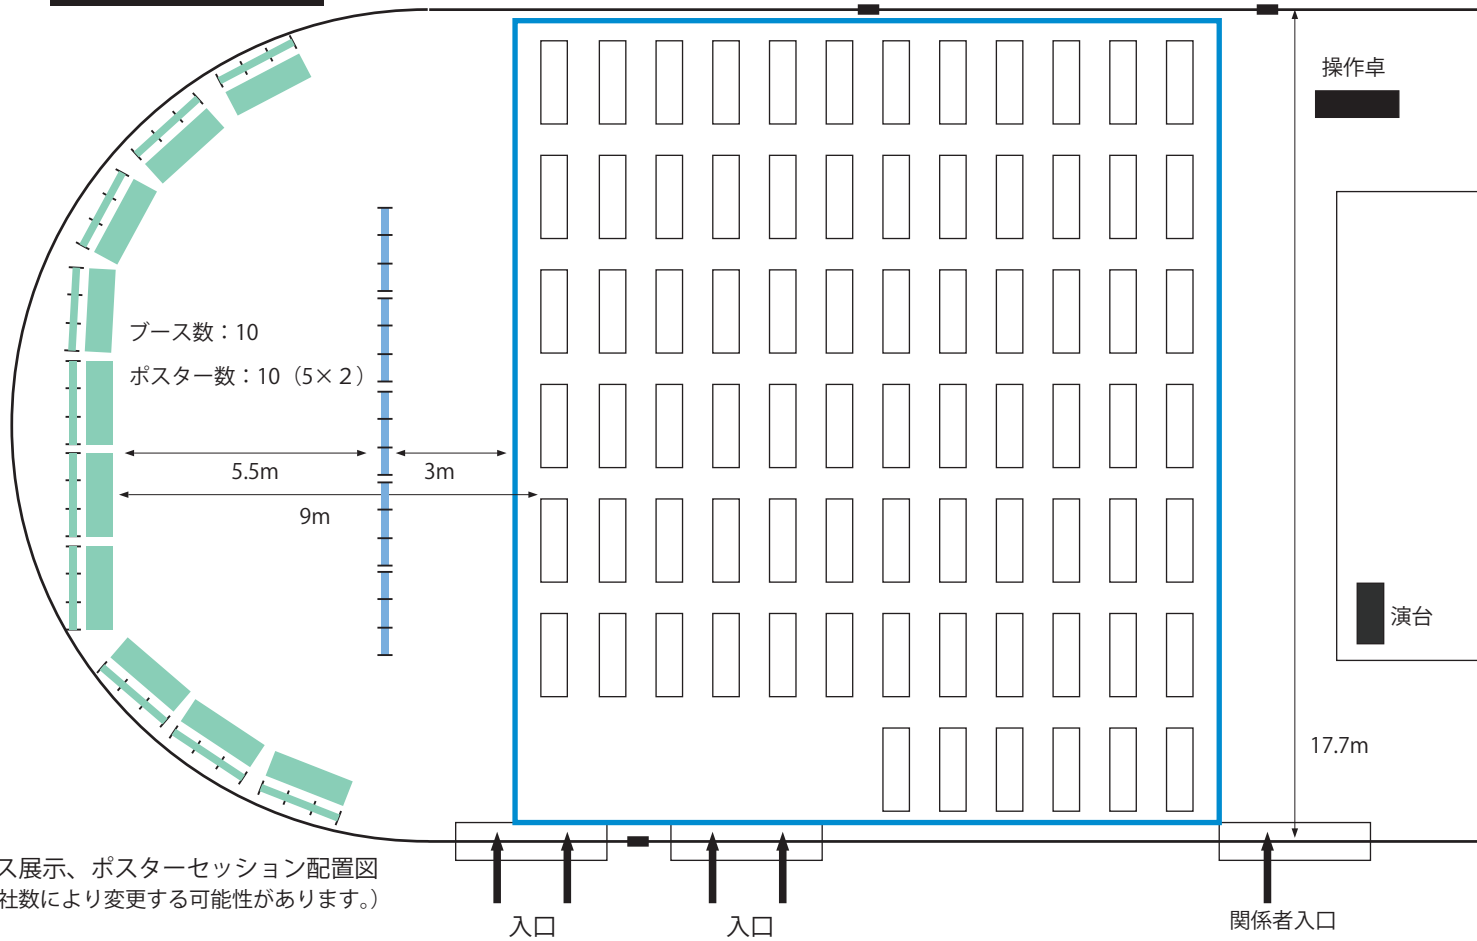

三井住友海上 駿河台ビル
1F 大ホール

テーブル数 : 78 着席数 : 156名 ~ 237名

ブース配置案 (A)

■ コンセント

ブース展示、ポスターセッション配置図
(出展社数により変更する可能性があります。)